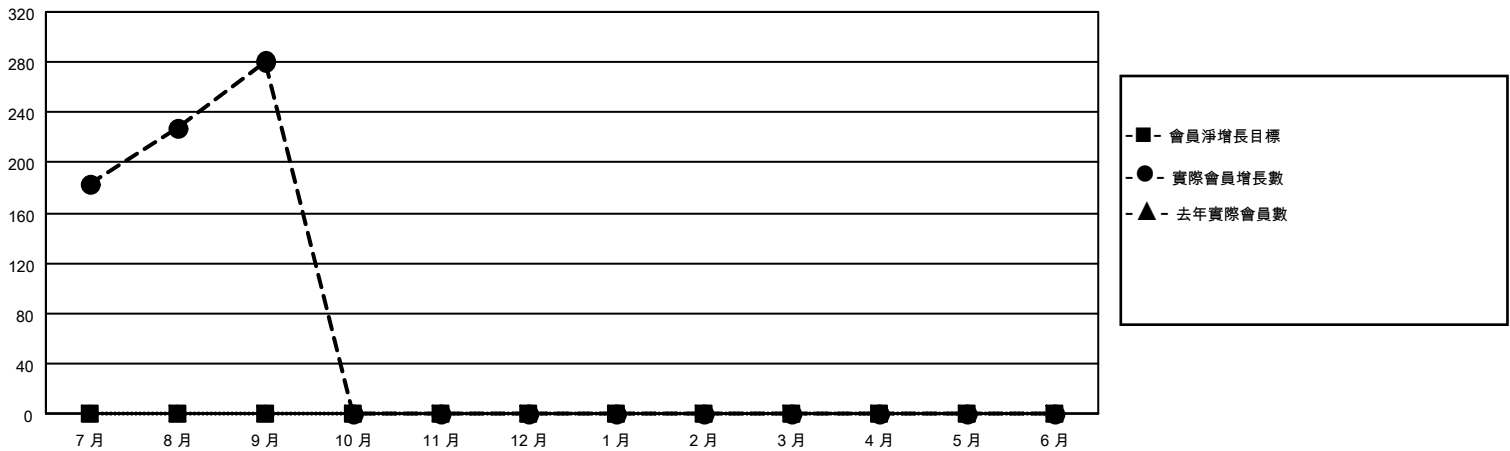

GMT MONTHLY MEMBERSHIP PROGRESS REPORT

Results as of: 9/30/2023

Multiple District 300D

LOCATION: REP OF CHINA

GMT: OPEN

GMT憲章區 5 - M

分會				位會員@每位須繳			
成果 2023-2024				成果 2023-2024			
季	新分會目標	新會	會員流失的分會	季	會員淨增長目標	實際會員增長數	實際退會會員 (包括轉會)
7月/8月/9月	0	1	0	7月/8月/9月	0	405	41
10月/11月/12月	0	0	0	10月/11月/12月	0	0	0
1月/2月/3月	0	0	0	1月/2月/3月	0	0	0
4月/5月/6月	0	0	0	4月/5月/6月	0	0	0

目標與實際新會累積

目標和實際會員累積

已取消的分會: 0	51 CLUBS OF 82 增添1位或以上的新會員	<u>性別分佈</u>	
		男	1,962 (67.15%)
<u>放棄的會員</u>		女	960 (32.85%)
過世	0	總計家庭單位會員數	
分會已取消	0	852	
其他	41	支付減半會費的家庭會員	
總計	41	562	

[點擊這裡取得彙計會員數據](#)